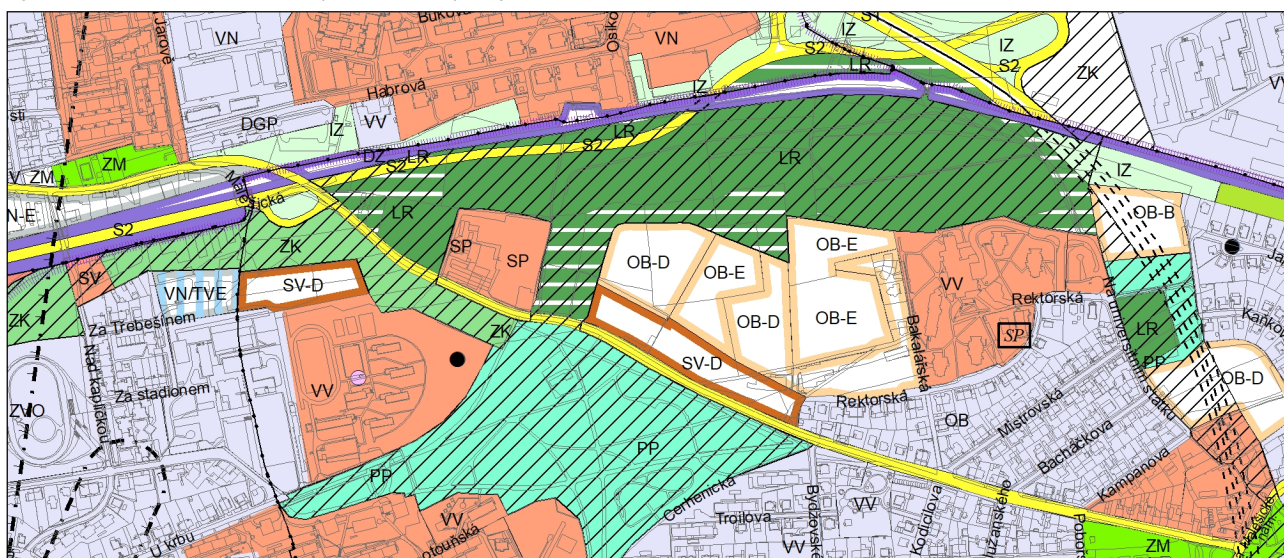

Výkres č. 31 – Podrobné členění ploch zeleně, platný stav k 1. 1. 2019

M 1 : 10 000

Promítnutí změny do výkresu č. 31 - Podrobné členění ploch zeleně, platný stav k 1. 1. 2019

M 1 : 10 000